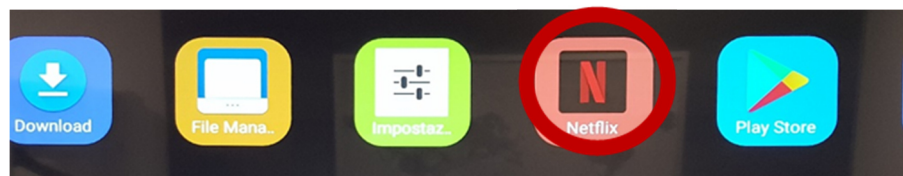

Indicazioni per accedere a

NETFLIX

1: Sul telecomando premi home

2: seleziona app/ /tutto app/ netflix.

3: Seleziona netflix/ quindi menù sul telecomando/ cancella dati

4: Seleziona di nuovo netflix

5: Quindi immetti login e password seleziona la modalità mouse se hai difficoltà a muoverti