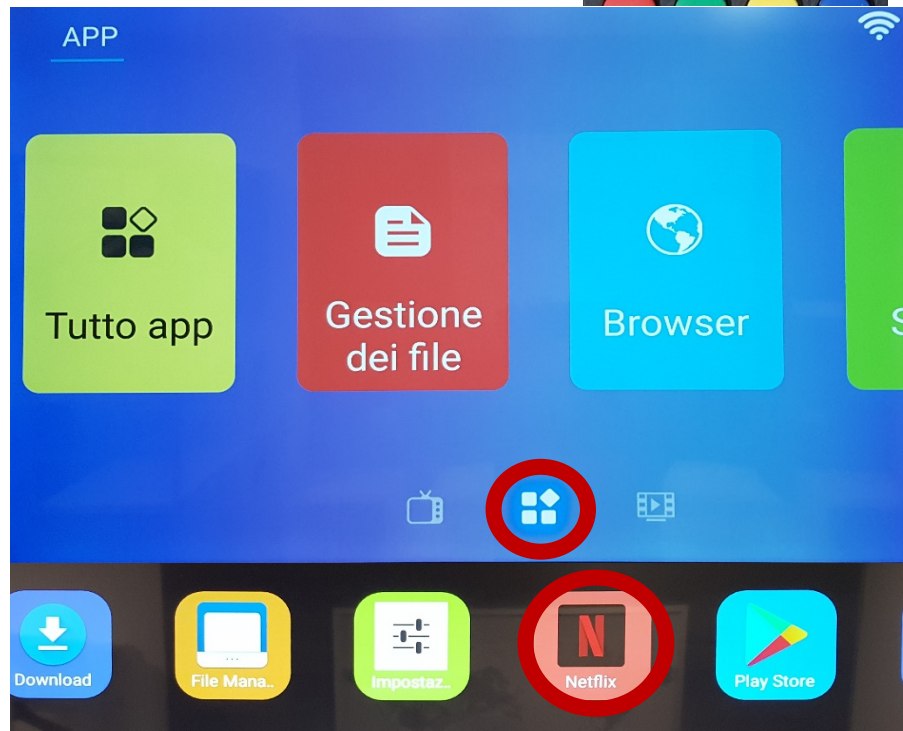

Indicazioni per accedere a

NETFLIX

1: Sul telecomando premi home

2: seleziona app/ /tutto app/ netflix.

3: Seleziona netflix/ quindi menù sul telecomando/ cancella dati

4: Seleziona di nuovo netflix

5: Quindi immetti login e password seleziona la modalità mouse se hai difficoltà a muoverti

Per il Logout

Segui passi dal punto 1 al punto 3

Indicazioni per tornare a tv

- Sul telecomando premi
home
-
- Quindi DTV