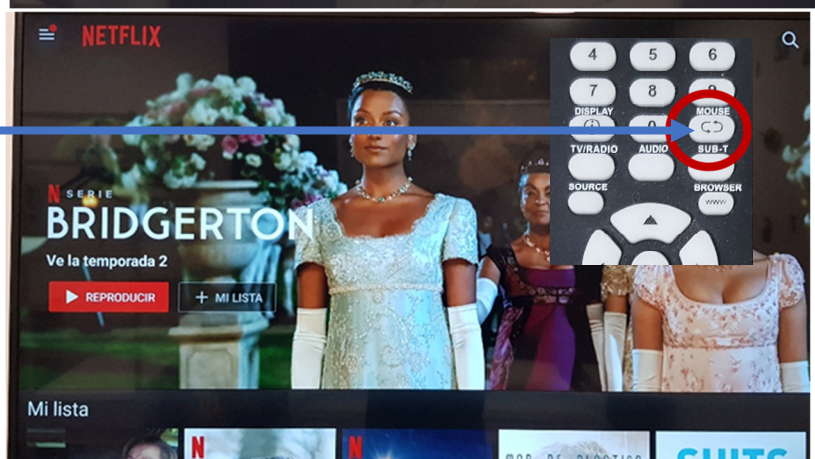

Indicazioni per accedere a

NETFLIX

1: Sul telecomando premi home

2: seleziona app/ /tutto app/ netflix.

3: Seleziona netflix/ quindi menù sul telecomando/ cancella dati

4: Seleziona di nuovo netflix

5: Quindi immetti login e password seleziona la modalità mouse se hai difficoltà a muoverti